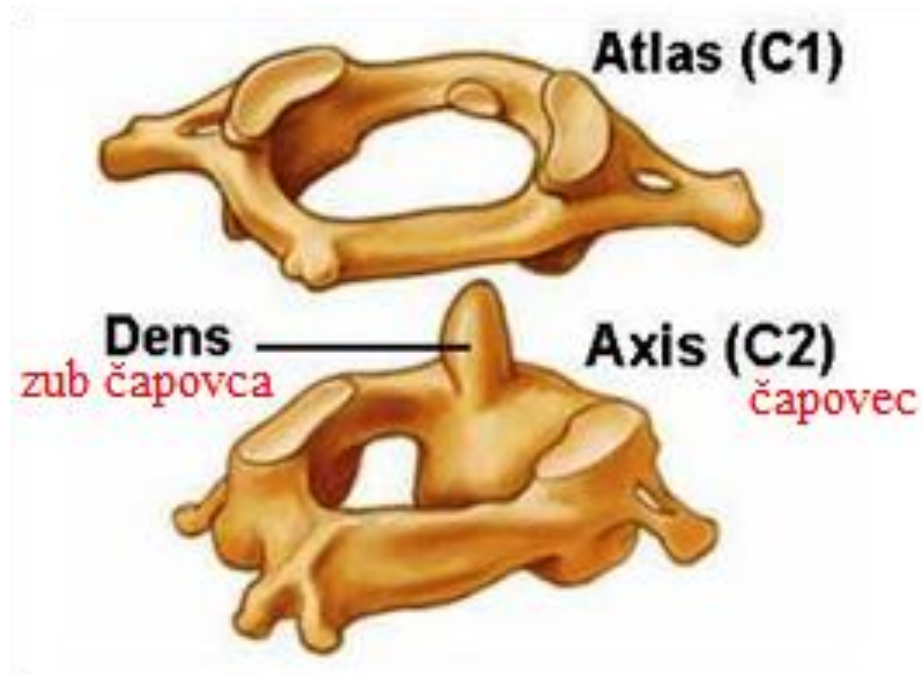

- košť v tvare podkovy
- závesný aparát hrtana

LEBEČNÉ ŠVY

- Vázivo spájajúce kosti lebky

šípový

pílovitý

lambdovitý

šupinovitý

hladký

Voľné rebrá (2)- voľne
ukončené v hrudnej dutine

CHRBTICA (COLUMNNA VERTABRALIS)

2x esovite prehnutá (1x dopredu **lordóza** a 1x dozadu **kyfóza**)

- tlmí nárazy na lebku
- dodáva chrbtici pružnosť

Vybočenie chrbtice - **skolióza**

CHRBTICA

- skladá sa z 33 stavcoch

Krčné stavce (7)

Hrudníkové stavce (12)

Driekové stavce (5)

Krížové stavce (5)-
zrastené do krížovej kosti

Kostrčové stavce (4)-
zrastené do kostrče

STAVCE (VERTEBRAE)

KRČNÉ STAVCE

1. stavec **ATLAS**

- Bez tela
- Má iba predný a zadný oblúk
- Klbová jamka pre zub čapovca

2. stavec **ČAPOVEC**

- Telo vybieha hore do zuba, kde sa klbovo spája s nosičom

MEDZISTAVCOVÉ PLATNIČKY