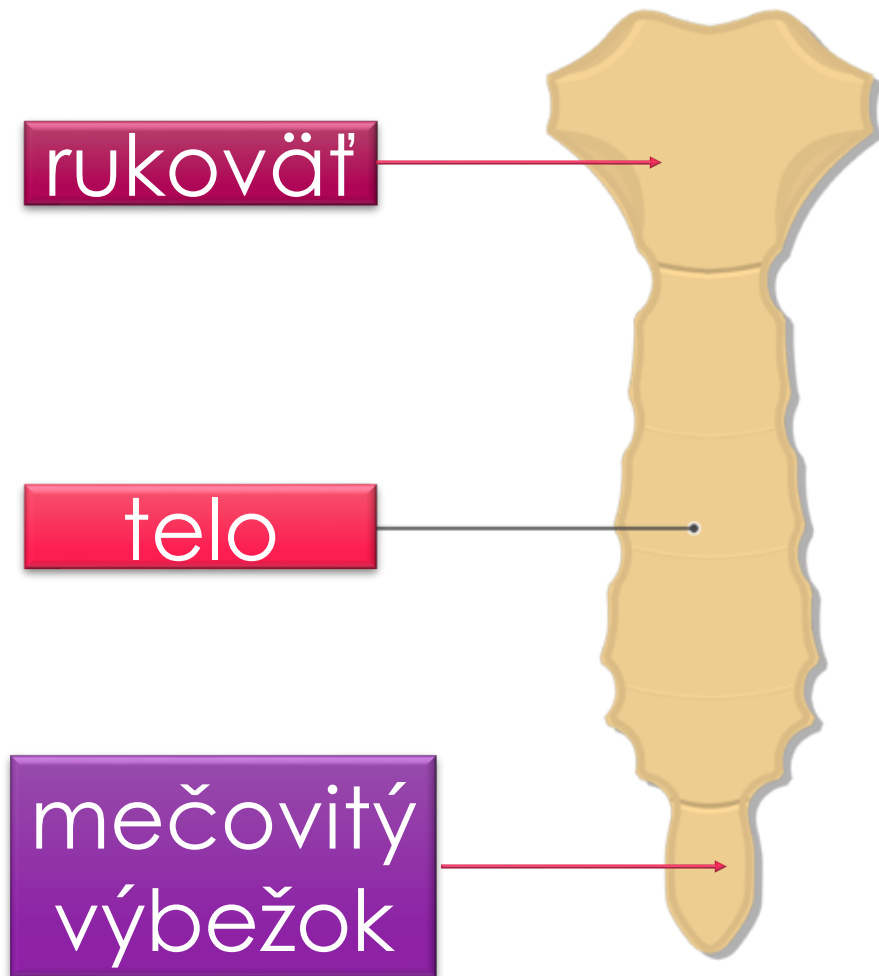

- košť v tvare podkovy
- závesný aparát hrtana

LEBEČNÉ ŠVY

- Vázivo spájajúce kosti lebky

šípový

pílovitý

lambdovitý

šupinovitý

hladký

KOSTRA TRUPU

hrudná
kost'

rebrá

chrbtica

HRUDNÁ KOSŤ (STERNUM)

REBRÁ (COSTAE)

Pravé rebrá (7)- upnuté
chrupkou priamo na hrudnú kosť

Nepravé rebrá (3)-
upnuté na posledné pravé rebro

Voľné rebrá (2)- voľne
ukončené v hrudnej dutine

CHRBTICA (COLUMNNA VERTABRALIS)

2x esovite prehnutá (1x dopredu **lordóza** a 1x dozadu **kyfóza**)

- tlmí nárazy na lebku
- dodáva chrbtici pružnosť

Vybočenie chrbtice - **skolióza**

KRČNÉ STAVCE

1. stavec **ATLAS**

- Bez tela
- Má iba predný a zadný oblúk
- Klbová jamka pre zub čapovca

2. stavec **ČAPOVEC**

- Telo vybieha hore do zuba, kde sa klbovo spája s nosičom

MEDZISTAVCOVÉ PLATNIČKY