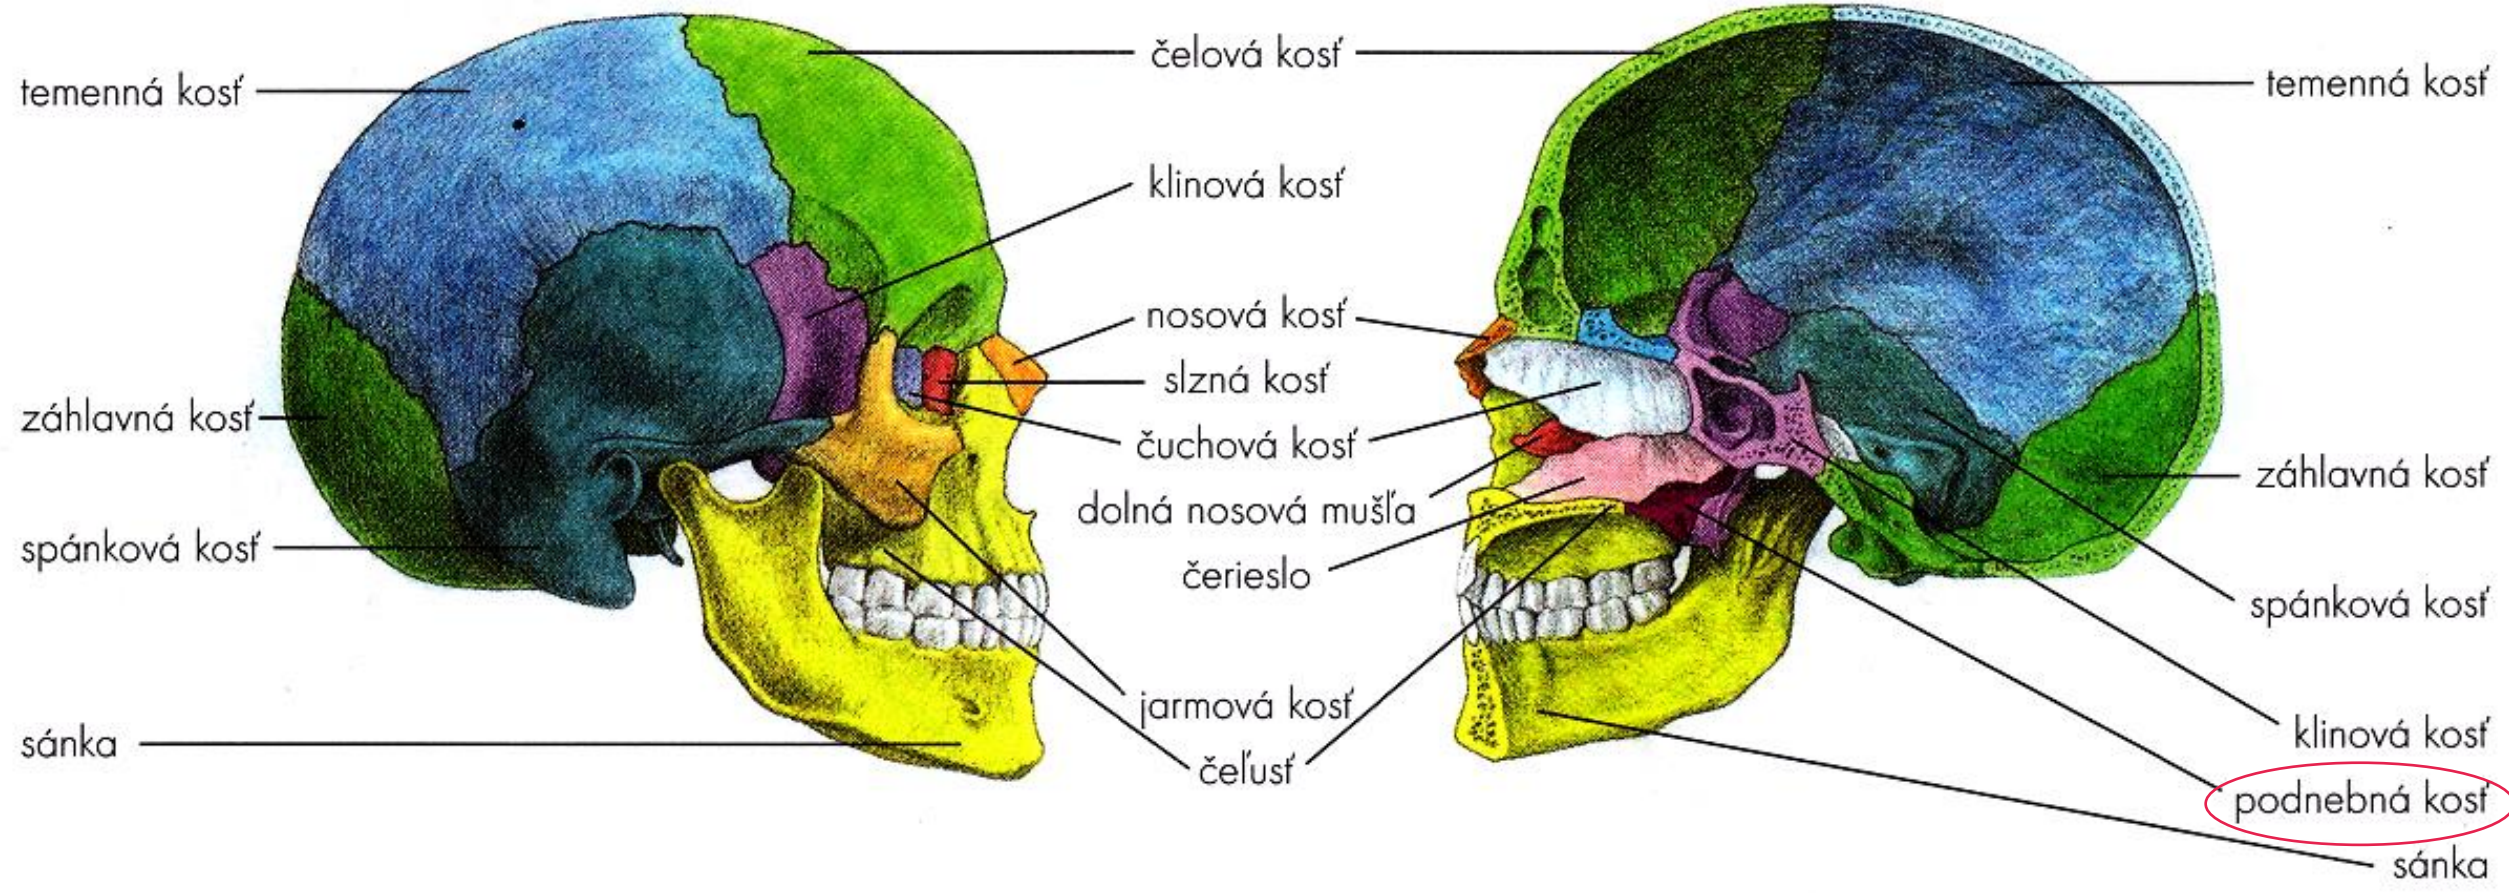

temenná kosť

záhlavná kosť

spánková kosť

sánka

čelová kosť

klinová kosť

nosová kosť

slzná kosť

čuchová kosť

dolná nosová mušľa

čerieso

jarmová kosť

čelúšť

temenná kosť

záhlavná kosť

spánková kosť

klinová kosť

podnebná kosť

sánka