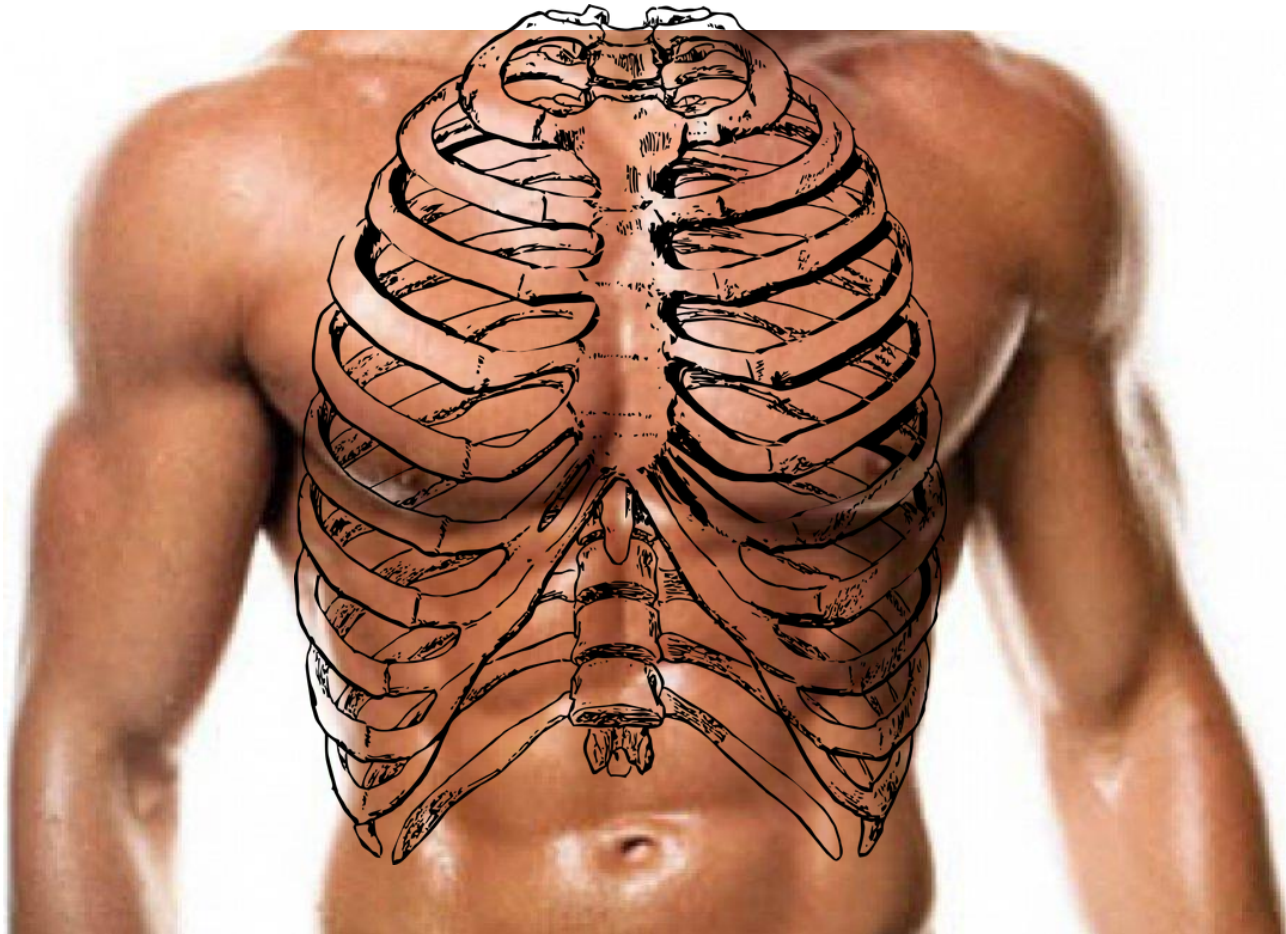

- košť v tvare podkovy
- závesný aparát hrtana

LEBEČNÉ ŠVY

- Vázivo spájajúce kosti lebky

šípový

pílovitý

lambdovitý

šupinovitý

hladký

KRČNÉ STAVCE

1. stavec **ATLAS**

- Bez tela
- Má iba predný a zadný oblúk
- Klbová jamka pre zub čapovca

2. stavec **ČAPOVEC**

- Telo vybieha hore do zuba, kde sa klbovo spája s nosičom

MEDZISTAVCOVÉ PLATNIČKY

- chrupky nachádzajúce sa medzi stavcami
- zlepšujú pohyblivosť
- tlmia nárazy
- iba v pohyblivej časti chrbtice
- 23 ks(prvá C2-C3 a posledná L5- S1)

HRUDNÍK (THORAX)

- chráni srdce a plúca
- tvoria ho rebrá, hrudné stavce a hrudná kosť