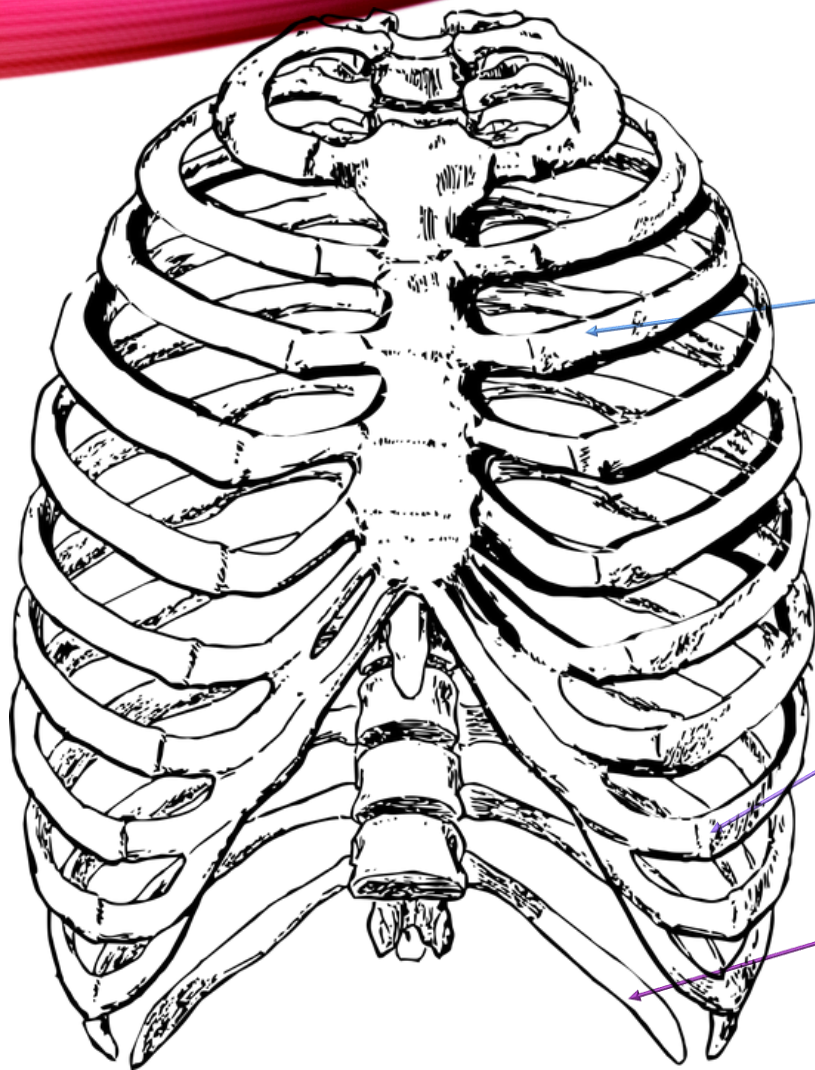

- košť v tvare podkovy
- závesný aparát hrtana

LEBEČNÉ ŠVY

- Vázivo spájajúce kosti lebky

šípový

pílovitý

lambdovitý

šupinovitý

hladký

KOSTRA TRUPU

hrudná
kost'

rebrá

chrbtica

HRUDNÁ KOSŤ (STERNUM)

REBRÁ (COSTAE)

Pravé rebrá (7)- upnuté
chrupkou priamo na hrudnú kosť

Nepravé rebrá (3)-
upnuté na posledné pravé rebro

Voľné rebrá (2)- voľne
ukončené v hrudnej dutine

CHRBTICA (COLUMNNA VERTABRALIS)

2x esovite prehnutá (1x dopredu **lordóza** a 1x dozadu **kyfóza**)

- tlmí nárazy na lebku
- dodáva chrbtici pružnosť

Vybočenie chrbtice - **skolióza**