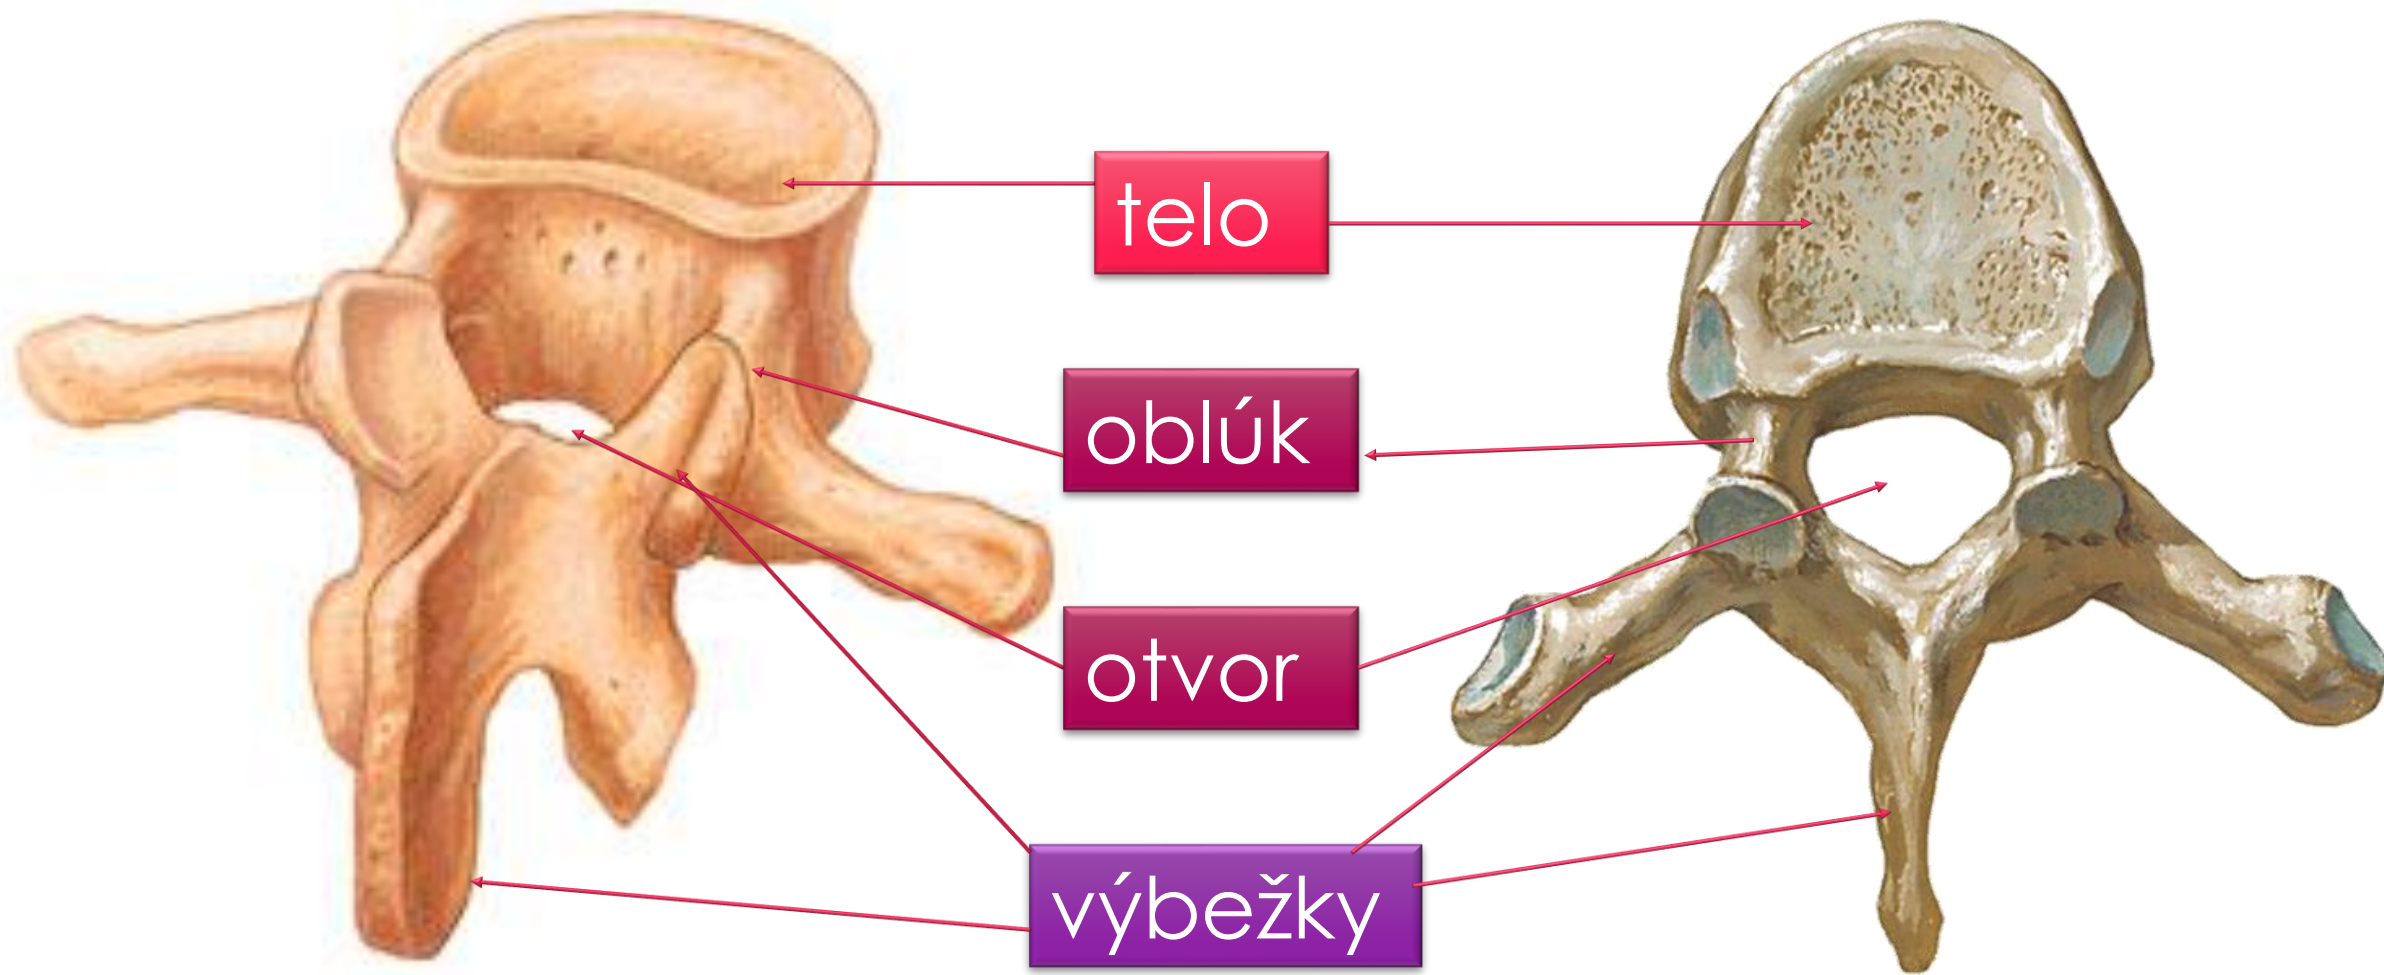

- košť v tvare podkovy
- závesný aparát hrtana

LEBEČNÉ ŠVY

- Vázivo spájajúce kosti lebky

šípový

pílovitý

lambdovitý

šupinovitý

hladký

Voľné rebrá (2)- voľne
ukončené v hrudnej dutine

CHRBTICA (COLUMNNA VERTABRALIS)

2x esovite prehnutá (1x dopredu **lordóza** a 1x dozadu **kyfóza**)

- tlmí nárazy na lebku
- dodáva chrbtici pružnosť

Vybočenie chrbtice - **skolióza**

CHRBTICA

- skladá sa z 33 stavcoch

Krčné stavce (7)

Hrudníkové stavce (12)

Driekové stavce (5)

Krížové stavce (5)-
zrastené do krížovej kosti

Kostrčové stavce (4)-
zrastené do kostrče

STAVCE (VERTEBRAE)

KRČNÉ STAVCE

1. stavec **ATLAS**

- Bez tela
- Má iba predný a zadný oblúk
- Klbová jamka pre zub čapovca

2. stavec **ČAPOVEC**

- Telo vybieha hore do zuba, kde sa klbovo spája s nosičom

MEDZISTAVCOVÉ PLATNIČKY