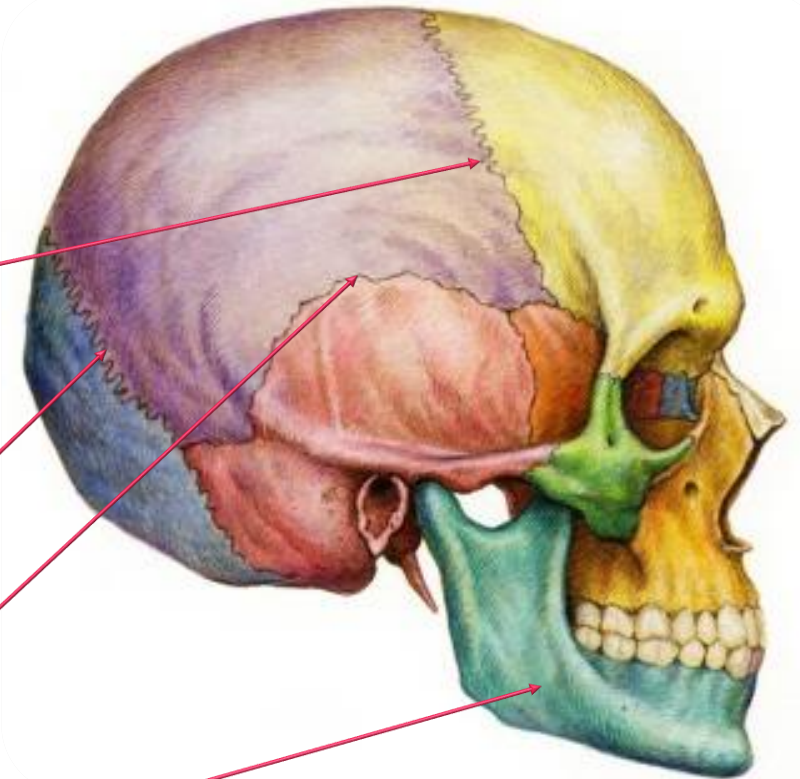

čelúšť

temenná kosť

záhlavná kosť

spánková kosť

klinová kosť

podnebná kosť

sánka

JAZYLKA

- košť v tvare podkovy
- závesný aparát hrtana

LEBEČNÉ ŠVY

- Vázivo spájajúce kosti lebky

šípový

pílovitý

lambdovitý

šupinovitý

hladký

KOSTRA TRUPU

hrudná
kost'

rebrá

chrbtica

HRUDNÁ KOSŤ (STERNUM)

REBRÁ (COSTAE)

Pravé rebrá (7)- upnuté
chrupkou priamo na hrudnú kosť

Nepravé rebrá (3)-
upnuté na posledné pravé rebro

Voľné rebrá (2)- voľne
ukončené v hrudnej dutine

CHRBTICA (COLUMNNA VERTABRALIS)

2x esovite prehnutá (1x dopredu **lordóza** a 1x dozadu **kyfóza**)

- tlmí nárazy na lebku
- dodáva chrbtici pružnosť

Vybočenie chrbtice - **skolióza**